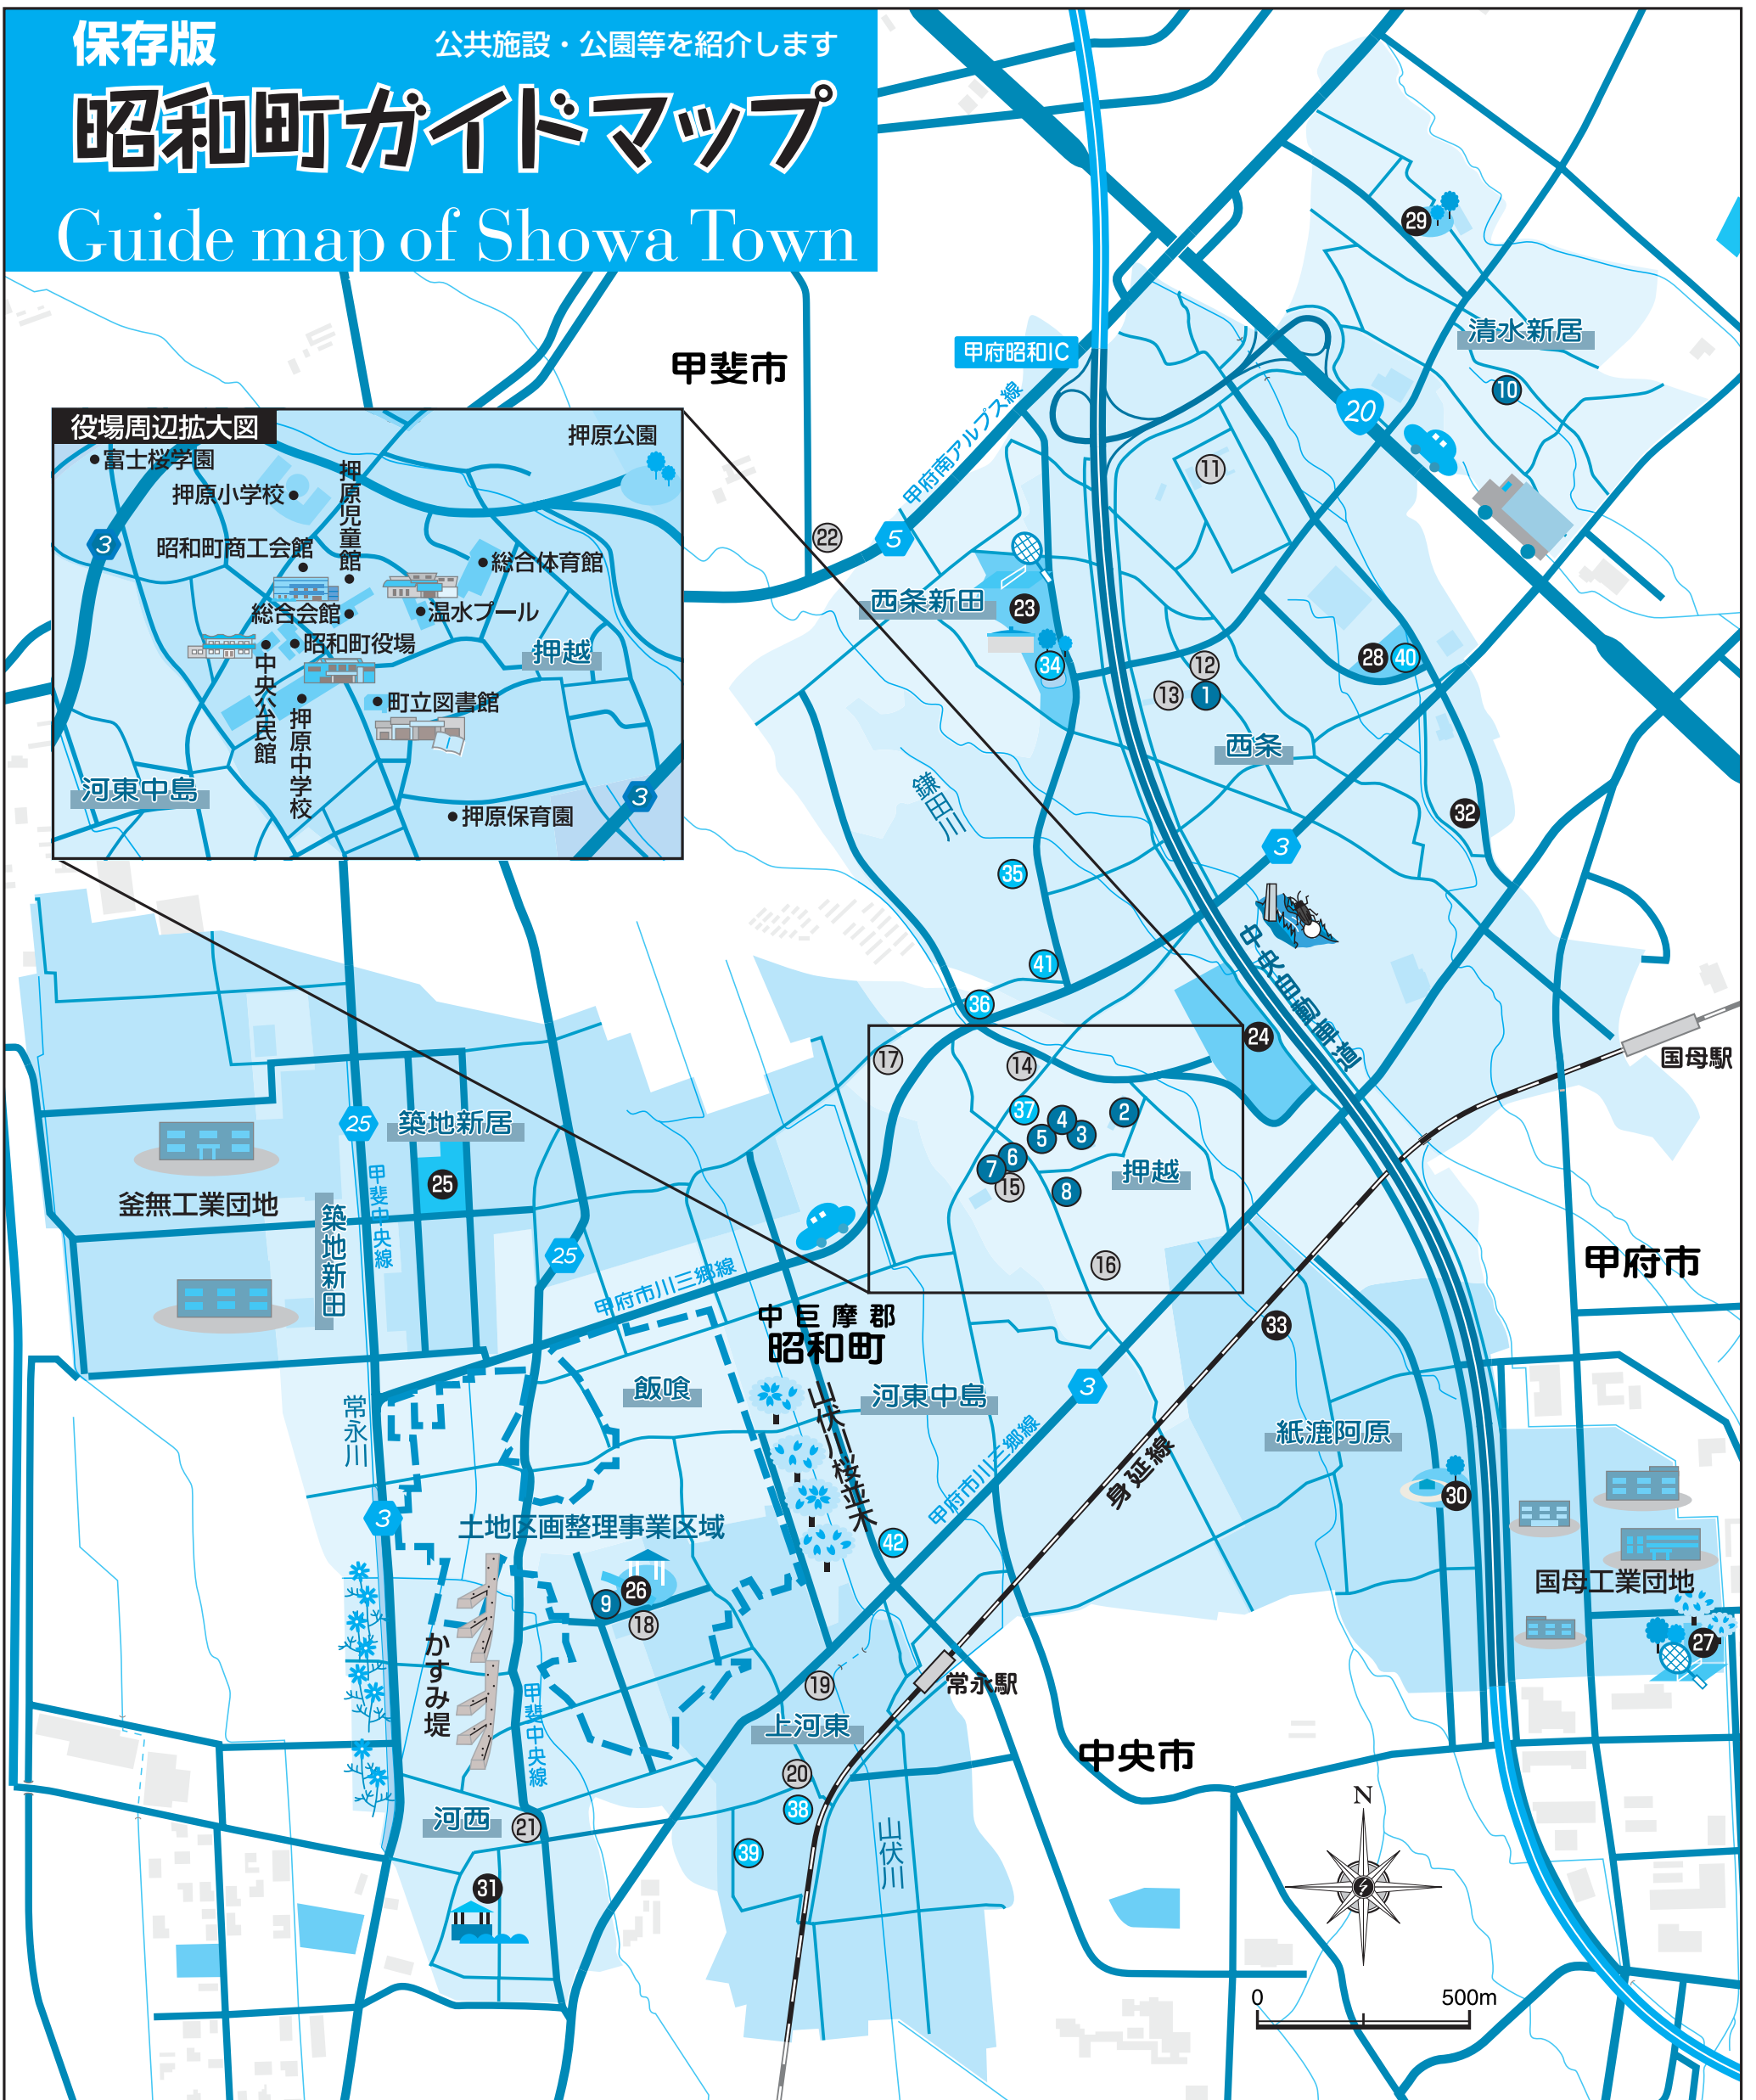

● 6月のゴミ収集日

地区	全 地 区 (西条地区・押原地区・常永地区)		
ゴミの区分			
もえるゴミ (毎週月・木曜日)	2日・5日・9日・12日・16日・ 19日・23日・26日・30日		
もえないゴミ アルミ・スチール缶	第1・2・3水曜日 (4日・11日・18日)		
粗大ゴミ	第4水曜日 (25日) エアコン、テレビ、冷蔵庫、洗濯機、冷凍庫は粗大ゴミとして出せませんので決められた方法で処分してください。		
剪定枝回収	西条地区 第1水曜日 (4日)	押原地区 第2水曜日 (11日)	常永地区 第3水曜日 (18日)
◆新聞紙・雑誌類、ダンボール、牛乳パック、ミックスペーパー、ペットボトル、白色トレイ、その他プラ、びん類は資源回収ステーションへ出してください。(いつでも出せます) ◆使用済みのスプレー缶・カセットボンベを出すときは、爆発・火災の危険がありますので、必ず使い切り、2ヵ所以上穴を開け、ガス抜きをしてから出してください。			

● 救急医療情報

- 救急医療センター (電話 226-3399)
夜間救急診療…毎日午後7時~翌朝午前7時
小児救急医療…平日夜間午後7時~翌朝午前7時
土曜日午後3時~翌朝午前7時
日曜祝祭日午前9時~翌朝午前7時
* 緊急時の案内業務は24時間受け付けています。
場所 甲府市幸町14-6
- 夜間歯科救急診療 (電話 220-1190)
平日・土曜日 午後7時~午後11時
日曜・祝祭日 午後5時~午後11時
場所 甲府市幸町14-6
- 山梨県救急医療情報センター (電話 224-4199)
山梨県救急医療情報センターでは、休日・夜間に診療できる病院等の電話案内を行っています。
(24時間体制)
その他、救急医療等の情報については、下記のサイトでご覧になれます。
やまなし医療ネット
<http://www.yamanashi-iryu.net/>

保存版

公共施設・公園等を紹介します

昭和町ガイドマップ

Guide map of Showa Town

公共施設	教育施設	公園	その他
① 西条児童館	⑪ 県立甲府昭和高校	⑳ 水道局スポーツ公園	③④ 甲府市水道局昭和北方水源地・貯水場
② 総合体育館	⑫ 昭和保育園	㉑ 押原公園	③⑤ 昭和浄水場
③ 温水プール	⑬ 西条小学校	㉒ 釜無工業団地運動公園	③⑥ 甲府南消防署昭和出張所
④ 押原児童館	⑭ 押原小学校	㉓ 常永公園	③⑦ 昭和町商工会館
⑤ 総合会館(働く婦人の家・老人福祉センター)	⑮ 押原中学校	㉔ 国母公園	③⑧ 県営常永団地
⑥ 昭和町役場	⑯ 押原保育園	㉕ 彩の広場	③⑨ 町営常永団地
⑦ 中央公民館	⑰ 富士桜学園	㉖ 沖田公園	④⑩ 昭和国母交番
⑧ 町立図書館	⑱ 常永小学校	㉗ 阿原1号公園	④① 西条駐在所
⑨ 常永児童館	⑲ 上河東保育園	㉘ 大林公園	④② 押原駐在所
⑩ 児童センター(ゆめてらす)	⑳ 第二上河東保育園	㉙ 神屋公園	
	㉑ 常永保育園	㉚ 阿原沼公園(整備中)	
	㉒ かおり幼稚園		