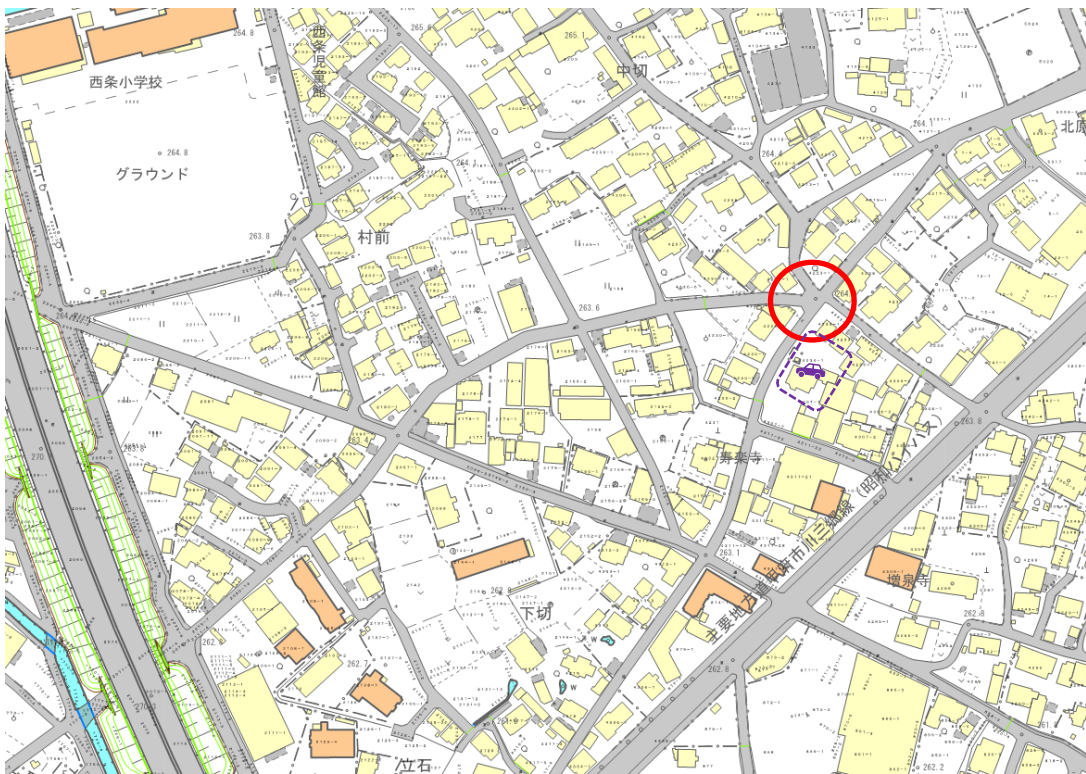

西条小学校

※押原中学校からも同箇所の改善要望あり

(点検箇所) ・ 西条 4233 付近 (深川屋商店前五差路)

(要望) ・ 信号の設置

・ 見通しの改善や注意喚起の看板設置

(駐車場所：深川屋商店 駐車場)

(学校からの要望内容)

<西条小より>

車が多く通り、一時停止しない車やゆずらない車が多くみられます。多差路のため信号機の設置を要望いたします。

<押原中より>

生徒の通学路(自転車)になっているが見通しが悪く、また「自転車に注意」「飛び出し注意」など注意喚起する看板がないため、見通しの改善、注意喚起の看板設置、信号機の設置を要望いたします。

 : 点検箇所

 : 駐車場所